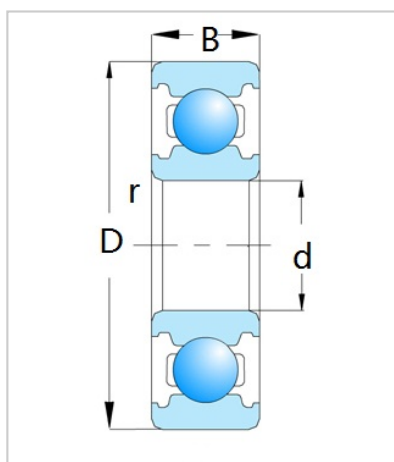

深沟球轴承

6200 系列-6222

型号	6222
尺寸 (mm)	
d	110
D	200
B	38
rs min	2.1
基本额定载荷 (kN)	
Cr	144
Cor	117
转速(rpm)	
脂	3200
油	3800
重量 (Kg)	4.36