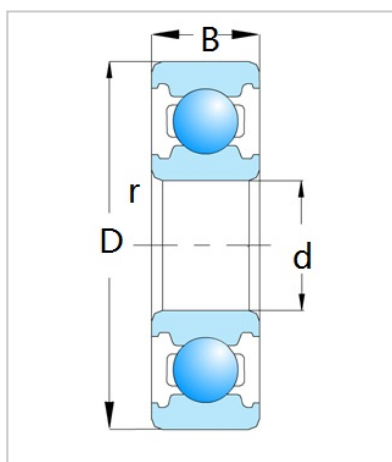

深沟球轴承

6200 系列-6218

型号	6218
尺寸 (mm)	
d	90
D	160
B	30
rs min	2
基本额定载荷 (kN)	
Cr	96
Cor	71.5
转速(rpm)	
脂	4000
油	4700
重量 (Kg)	2.15