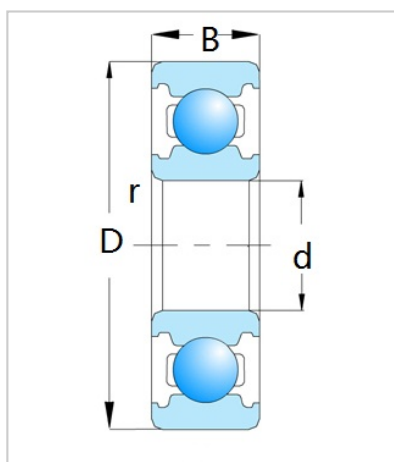

深沟球轴承

6200 系列-6216

|             |      |
|-------------|------|
| 型号          | 6216 |
| 尺寸 ( mm )   |      |
| d           | 80   |
| D           | 140  |
| B           | 26   |
| rs min      | 2    |
| 基本额定载荷 (kN) |      |
| Cr          | 72.5 |
| Cor         | 53   |
| 转速(rpm)     |      |
| 脂           | 4500 |
| 油           | 5300 |
| 重量<br>(Kg)  | 1.4  |