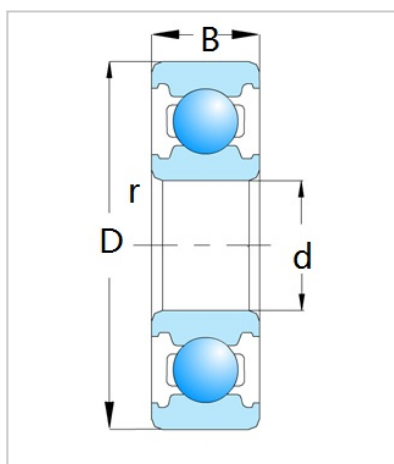

深沟球轴承

6200 系列-6212

型号	6212
尺寸 (mm)	
d	60
D	110
B	22
rs min	1.5
基本额定载荷 (kN)	
Cr	52.5
Cor	36
转速(rpm)	
脂	6000
油	7000
重量 (Kg)	0.783