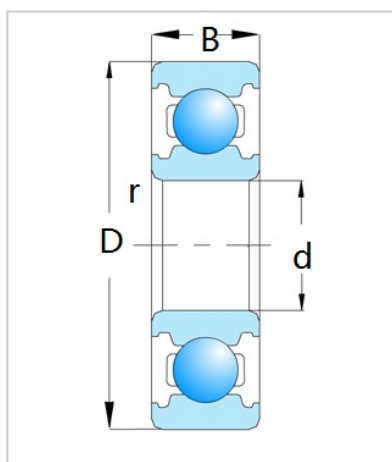

深沟球轴承

6200 系列-6212

型号	6212
尺寸 ( mm )	
d	60
D	110
B	22
rs min	1.5
基本额定载荷 (kN)	
Cr	52.5
Cor	36
转速(rpm)	
脂	6000
油	7000
重量 (Kg)	0.783