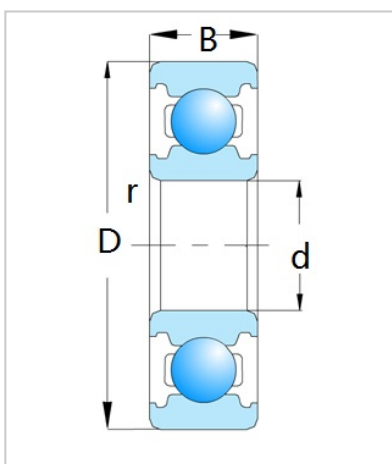

深沟球轴承

6200 系列-6204

型号	6204
尺寸 (mm)	
d	20
D	47
B	14
rs min	1
基本额定载荷 (kN)	
Cr	12.8
Cor	6.65
转速(rpm)	
脂	16000
油	18000
重量 (Kg)	0.106