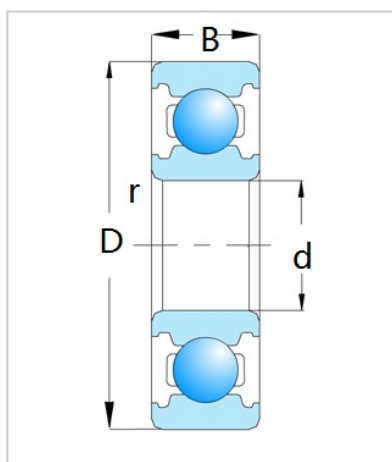

深沟球轴承

6200 系列-6201

型号	6201
尺寸 (mm)	
d	12
D	32
B	10
rs min	0.6
基本额定载荷 (kN)	
Cr	6.1
Cor	2.75
转速(rpm)	
脂	22000
油	26000
重量 (Kg)	0.037