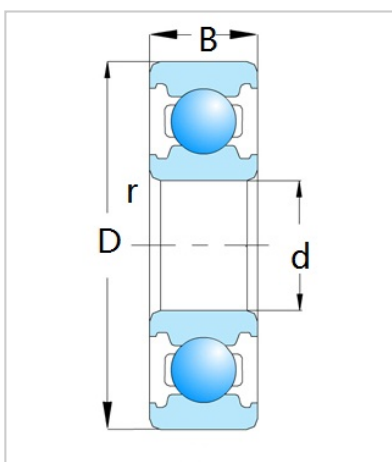

深沟球轴承

6200 系列-62/32

型号	62/32
尺寸 (mm)	
d	32
D	65
B	17
rs min	1
基本额定载荷 (kN)	
Cr	2110
Cor	1190
转速(rpm)	
脂	11000
油	12000
重量 (Kg)	0.226