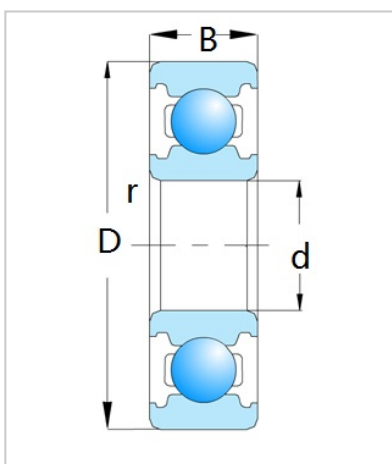

深沟球轴承

6000 系列-6034

型号	6034
尺寸 ( mm )	
d	170
D	260
B	42
rs min	2.1
基本额定载荷 (kN)	
Cr	168
Cor	172
转速(rpm)	
脂	2400
油	2800
重量 (Kg)	6.76