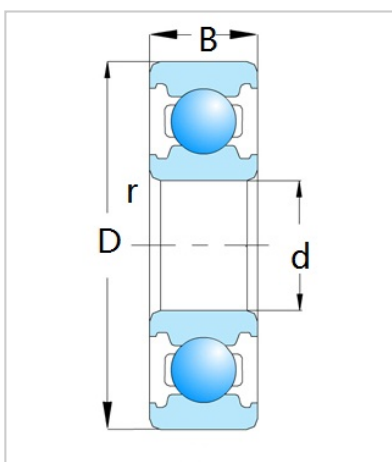

深沟球轴承

6000 系列-6034

型号	6034
尺寸 (mm)	
d	170
D	260
B	42
rs min	2.1
基本额定载荷 (kN)	
Cr	168
Cor	172
转速(rpm)	
脂	2400
油	2800
重量 (Kg)	6.76