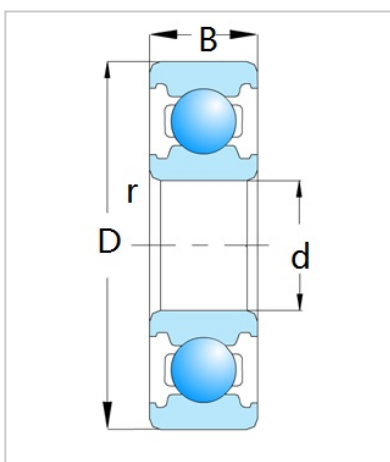

深沟球轴承

6000 系列-6032

型号	6032
尺寸 (mm)	
d	160
D	240
B	38
rs min	2.1
基本额定载荷 (kN)	
Cr	143
Cor	144
转速(rpm)	
脂	2600
油	3000
重量 (Kg)	5.05