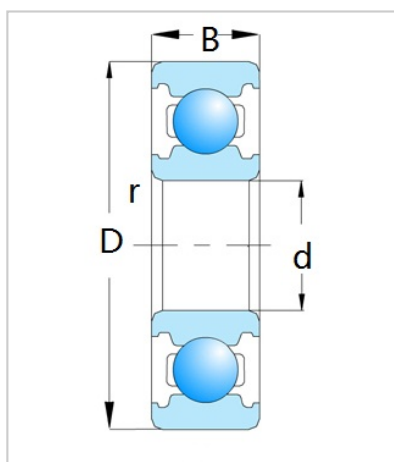

深沟球轴承

6000 系列-6024

型号	6024
尺寸 ( mm )	
d	120
D	180
B	28
rs min	2
基本额定载荷 (kN)	
Cr	85
Cor	79.5
转速(rpm)	
脂	3500
油	4100
重量 (Kg)	2.07