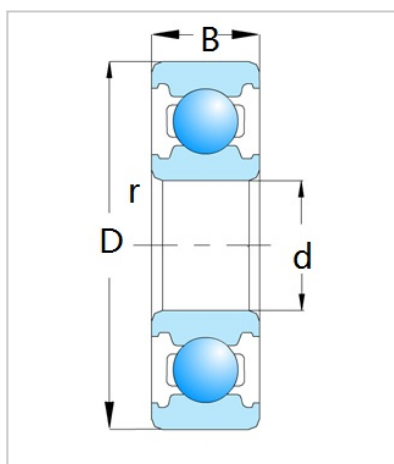

深沟球轴承

6000 系列-6018

型号	6018
尺寸 (mm)	
d	90
D	140
B	24
rs min	1.5
基本额定载荷 (kN)	
Cr	58
Cor	49.5
转速(rpm)	
脂	4700
油	5600
重量 (Kg)	1.02