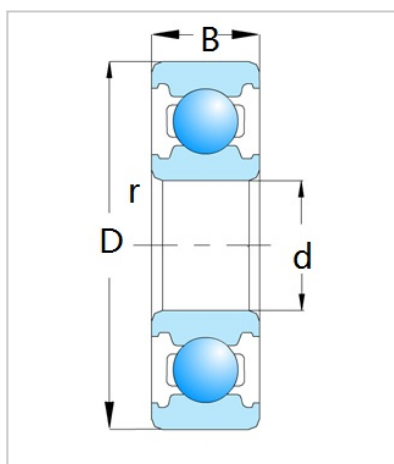

深沟球轴承

6000 系列-6014

型号	6014
尺寸 (mm)	
d	70
D	110
B	20
rs min	1.1
基本额定载荷 (kN)	
Cr	38
Cor	31
转速(rpm)	
脂	6100
油	7100
重量 (Kg)	0.604