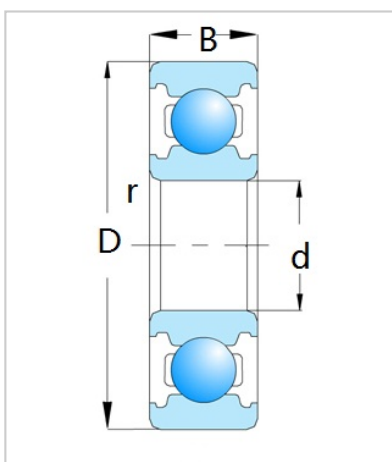

深沟球轴承

6000 系列-6014

型号	6014
尺寸 (mm)	
d	70
D	110
B	20
rs min	1.1
基本额定载荷 (kN)	
Cr	38
Cor	31
转速(rpm)	
脂	6100
油	7100
重量 (Kg)	0.604