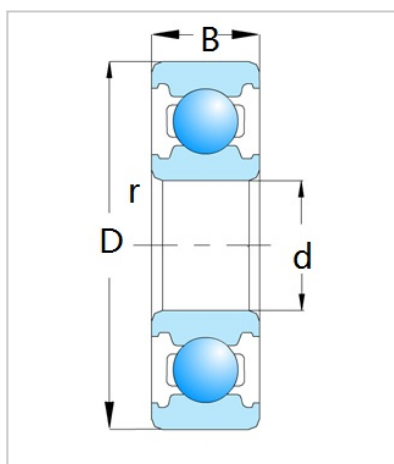

深沟球轴承

6000 系列-6003

型号	6003
尺寸 (mm)	
d	17
D	35
B	10
rs min	0.3
基本额定载荷 (kN)	
Cr	6.8
Cor	3.35
转速(rpm)	
脂	2000
油	2400
重量 (Kg)	0.039