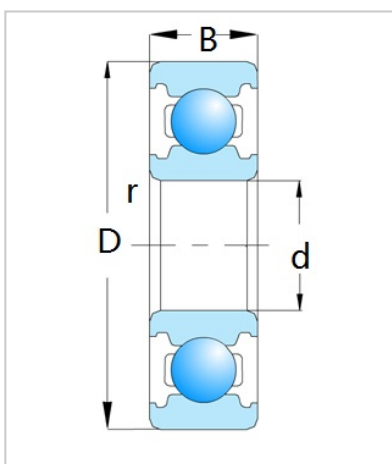

深沟球轴承

6000 系列-60/32

型号	60/32
尺寸 (mm)	
d	32
D	58
B	13
rs min	1
基本额定载荷 (kN)	
Cr	1200
Cor	820
转速(rpm)	
脂	1200
油	1500
重量 (Kg)	0.129