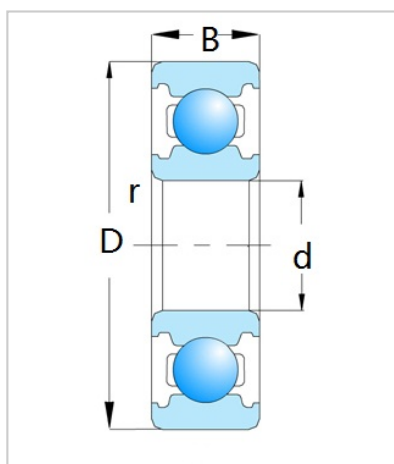

深沟球轴承

1600 系列-16003

型号	16003
尺寸 (mm)	
d	17
D	35
B	8
rs min	0.3
基本额定载荷 (kN)	
Cr	6.8
Cor	3.35
转速(rpm)	
脂	20000
油	24000
重量 (Kg)	0.032