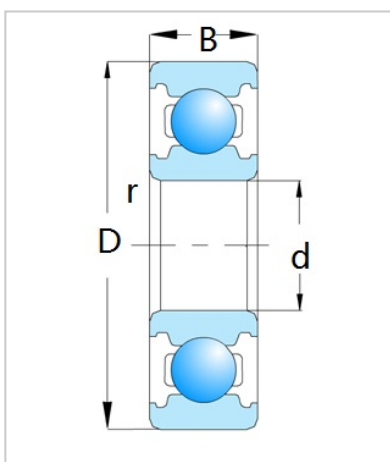

深沟球轴承

6000 系列-6015

型号	6015
尺寸 ( mm )	
d	75
D	115
B	20
rs min	1.1
基本额定载荷 (kN)	
Cr	39.5
Cor	33.5
转速(rpm)	
脂	5700
油	6700
重量 (Kg)	0.649